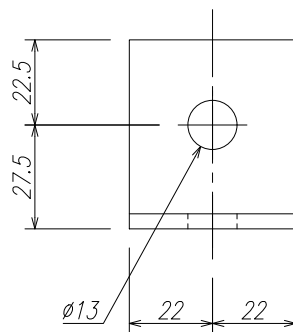

SMBBASE50

特記事項

SUS304-4.0t									
本体	: ベース x 2								
ボルト	: M12x30 x 4								
ナット	: M12 x 4      ワッシャー : M12 x 8								
図面名称	門型ブラケット用ベース L-50タイプ								
図面番号	SMBBASE50-W								
2024.02.02	審査	—	作図	—	No.	—	投影法		