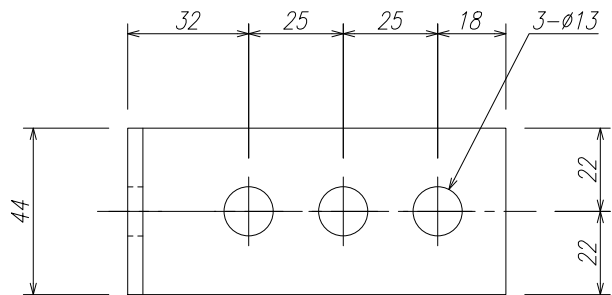

SMBBASE50

特記事項

SUS304-4.0t									
本体	: ベース x 2								
ボルト	: M12x30 x 4								
ナット	: M12 x 4      ワッシャー : M12 x 8								
図面名称	門型ブラケット用ベース L-50タイプ								
図面番号	SMBBASE50-W								
2024.02.02	審査	—	作図	—	No.	—	投影法		