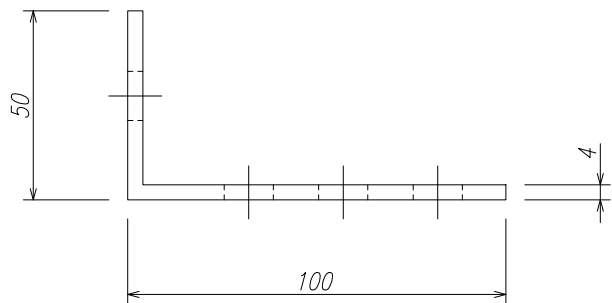

SMBBASE50

特記事項

SUS304-4.0t									
本体	: ベース x 2								
ボルト	: M12x30 x 4								
ナット	: M12 x 4      ワッシャー : M12 x 8								
図面名称	門型ブラケット用ベース L-50タイプ								
図面番号	SMBBASE50-W								
2024.02.02	審査	—	作図	—	No.	—	投影法		