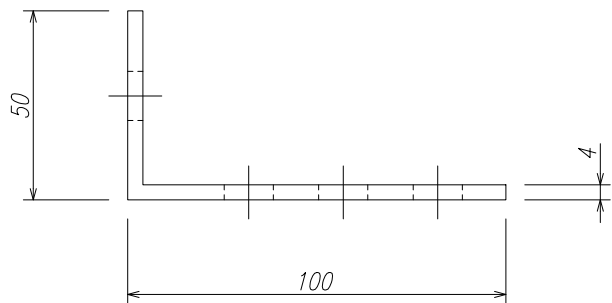

SMBBASE40

特記事項

SUS304-4.0t									
本体	: ベース x 2								
ボルト	: M10x30 x 4								
ナット	: M10 x 4 ワッシャー : M10 x 8								
図面名称	門型ブラケット用ベース L-50タイプ								
図面番号	SMBBASE40-W								
2024.02.02	審査	—	作図	—	No.	—	投影法	\oplus	\leftarrow