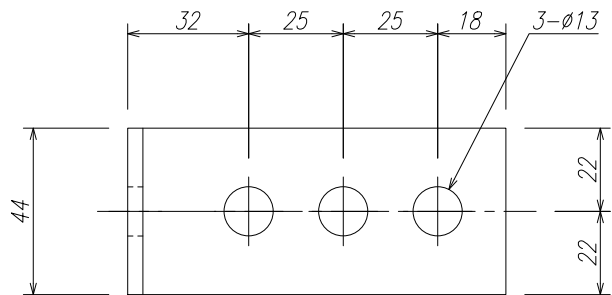

SMBBASE40

特記事項

SUS304-4.0t									
本体	: ベース x 2								
ボルト	: M10x30 x 4								
ナット	: M10 x 4 ワッシャー : M10 x 8								
図面名称	門型ブラケット用ベース L-50タイプ								
図面番号	SMBBASE40-W								
2024.02.02	審査	—	作図	—	No.	—	投影法	\oplus	\leftarrow