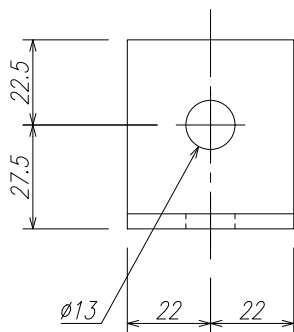

SMBBASE40

特記事項

SUS304-4.0t									
本体	: ベース x 2								
ボルト	: M10x30 x 4								
ナット	: M10 x 4 ワッシャー : M10 x 8								
図面名称	門型ブラケット用ベース L-50タイプ								
図面番号	SMBBASE40-W								
2024.02.02	審査	—	作図	—	No.	—	投影法	\oplus	\leftarrow